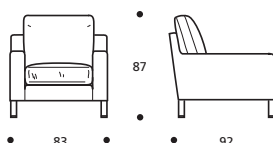

STOFFKATEGORIE	KOMPLETTER SESSEL	ERSATZBEZUG
BASIC (SCHWARZ)	1059	413
PRESTIGE (GRAU)	1321	528
FREMDSTOFF	1007	397

EXTRAS

- ● Fuß aus weißem Metall mit Kern & Absatz aus Buche +€ 2 / Stück
- ** ● Holzfuß, wenghéfarben, +€ 2 / Stück; - kirschfarben, +€ 2 / Stück; - Buche naturfarben, +€ 2 / Stück

Art. 0150 NACKENROLLE 56
56 X h. 71 cm
Stoffbedarf h.140 cm: 0,90 m

- Füllung "POLIDAC"