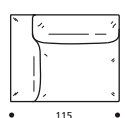

# dylan programm

Art. 2067 **SESSEL 75**  
75 X 78 X h. 71 cm

Art. 2054 **ELEMENT 95 li./re.**  
95 x 91 x h. 71 cm

Art. 2055 **ELEMENT 105 li./re.**  
105 x 91 x h. 71 cm

Art. 2056 **ELEMENT 115 li./re.**  
115 x 91 x h. 71 cm