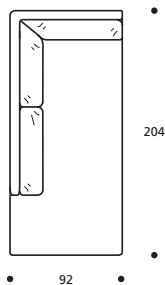

- Fuß aus poliertem Metall
- Sitzkissen in "POLIDAC"
- Rückenkissen in "MOLLA PIUMA"
- Armlehnenkissen in "MOLLA PIUMA"

- Fuß aus weißem Metall mit Kern & Absatz aus Buche
- ** Holzfuß, wenghéfarben, kirschfarben oder Buche naturfarben

IN ECOPELLE ERHÄLTICH

Art. 0890 SCHLUSSECKELEMENT 204 li./re.
92 X 204 X h. 87 cm
Stoffbedarf h.140 cm: 13,80 m

- Rückenkissen "POLIDAC" +€ 92
- Sitzkissen "HÄRTER" +€ 155

STOFFKATEGORIE	KOMPLETTES ELEMENT	ERSATZBEZUG
BASIC (SCHWARZ)	2146	931
PRESTIGE (GRAU)	2533	1290
FREMDSTOFF	2039	885

EXTRAS

- ● Fuß aus weißem Metall mit Kern & Absatz aus Buche +€ 2 / Stück
- ** ● Holzfuß, wenghéfarben, +€ 2 / Stück; - kirschfarben, +€ 2 / Stück; - Buche naturfarben, +€ 2 / Stück

Art. 0898 HOCKER 57X57
57 X 57 X h. 46 cm
Stoffbedarf h.140 cm: 3,10 m

- Sitzkissen "HÄRTER" +€ 57