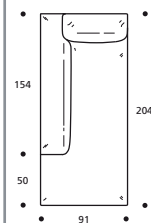

Art. 2058 **ELEMENT 186 li./re.**  
186 x 91 x h. 71 cm

Art. 2061 **ZENTRALELEMENT 162**  
162 x 91 x h. 71 cm

Art. 2052 **3-SITZER, GROß 230**  
230 X 91 X h. 71 cm

Art. 2059 **ELEMENT 206 li./re.**  
206 x 91 x h. 71 cm

Art. 2062 **ZENTRALELEMENT 182**  
182 x 91 x h. 71 cm

Art. 2053 **3-SITZER, GROß 250**  
250 X 91 X h. 71 cm

Art. 2064 **ECKELEMENT 91X91**  
91 X 91 X h. 71 cm

Art. 2063 **SCHLUSSELEMENT MIT ARMLEHNE 133 li./re.**  
105 X 133 X h. 71 cm