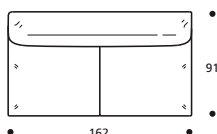

STOFFKATEGORIE	KOMPLETTES ELEMENT	ERSATZBEZUG
BASIC (SCHWARZ)	1623	650
PRESTIGE (GRAU)	1877	790
FREMDSTOFF	1542	618

EXTRAS

● Keine Möglichkeit eines Alternativfußes

Art. 2062 ZENTRALELEMENT 182
182 X 91 X h. 71 cm
Stoffbedarf h.140 cm: 8,60 m

● Sitzkissenset "HÄRTER"+€ 161