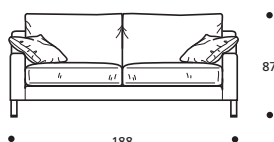

STOFFKATEGORIE	KOMPLETTES SOFA	ERSATZBEZUG
BASIC (SCHWARZ)	1971	867
PRESTIGE (GRAU)	2375	1185
FREMDSTOFF	1873	824

EXTRAS

- ● Fuß aus weißem Metall mit Kern & Absatz aus Buche +€ 2 / Stück
- ** ● Holzfuß, wenghéfarben, +€ 2 / Stück; - kirschfarben, +€ 2 / Stück; - Buche naturfarben, +€ 2 / Stück

Art. 0880 3-SITZER, GROß 208 mit 2 Kissen
208 X 92 X h. 87 cm
Stoffbedarf h.140 cm: 14,50 m

- Rückenkissenset "POLIDAC"+€ 86
- Sitzkissenset "HÄRTER"+€ 148