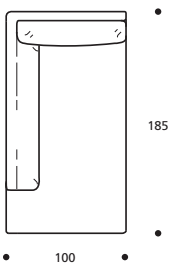

ACHTUNG!
RÜCKENKISSEN
ART. 1438 SIND
GESONDERT
DAZUZUBESTELLEN!

Art. 0894 SCHLUSSECKELEMENT 185 li./re.
100 X 185 X h. 87 cm
Stoffbedarf h.140 cm: 10,10 m

- Rückenkissenset "POLIDAC"+€ 54
- Sitzkissenset "HÄRTER"+€ 149

STOFFKATEGORIE	KOMPLETTES ELEMENT	ERSATZBEZUG
BASIC (SCHWARZ)	1735	679
PRESTIGE (GRAU)	2030	933
TESSUTO CLIENTE	1647	646

EXTRAS

- ● Fuß aus weißem Metall mit Kern & Absatz aus Buche +€ 2 / Stück
- ** ● Holzfuß, wenghéfarben, +€ 2 / Stück; - kirschfarben, +€ 2 / Stück; - Buche naturfarben, +€ 2 / Stück