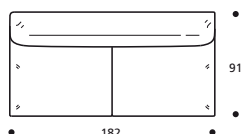

STOFFKATEGORIE	KOMPLETTES ELEMENT	ERSATZBEZUG
BASIC (SCHWARZ)	1752	702
PRESTIGE (GRAU)	2022	851
FREMDSTOFF	1665	667

EXTRAS

● Keine Möglichkeit eines Alternativfußes

Art. 2064 ECKELEMENT 91x91
91 X 91 X h. 71 cm
Stoffbedarf h.140 cm: 4,80 m

● Sitzkissenset "HÄRTER"+€ 81