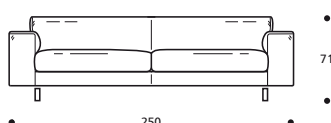

- Sitzkissenset "HÄRTER"+€ 177

STOFFKATEGORIE	KOMPLETTES SOFA	ERSATZBEZUG
BASIC (SCHWARZ)	2196	879
PRESTIGE (GRAU)	2668	1122
FREMDSTOFF	2087	836

EXTRAS

- Keine Möglichkeit eines Alternativfußes

Art. 2054 ELEMENT 95 li./re.
95 X 91 X h. 71 cm
Stoffbedarf h.140 cm: 5,40 m