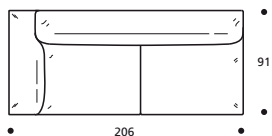

IN ECOPELLE ERHÄLTICH

Art. 2059 ELEMENT 206 li./re.
206 X 91 X h. 71 cm
Stoffbedarf h.140 cm: 9,30 m

● Sitzkissenset "HÄRTER"+€ 161

STOFFKATEGORIE	KOMPLETTES ELEMENT	ERSATZBEZUG
BASIC (SCHWARZ)	1897	759
PRESTIGE (GRAU)	2226	936
FREMDSTOFF	1803	722

EXTRAS

● Keine Möglichkeit eines Alternativfußes

Art. 2060 ZENTRALELEMENT 142
142 X 91 X h. 71 cm
Stoffbedarf h.140 cm: 7,10 m

● Sitzkissenset "HÄRTER"+€ 125