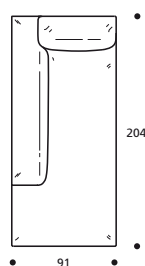

STOFFKATEGORIE	KOMPLETTES ELEMENT	ERSATZBEZUG
BASIC (SCHWARZ)	2035	815
PRESTIGE (GRAU)	2347	986
FREMDSTOFF	1934	775

EXTRAS

● Keine Möglichkeit eines Alternativfußes

Art. 2066 HOCKER 91X91
91 X 91 X h. 46 cm
Stoffbedarf h.140 cm: 3,80 m

● Sitzkissenset "HÄRTER"+€ 106