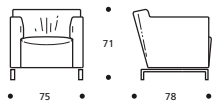

# dylan programm

Art. 2067 **SESSEL 75**  
75 X 78 X h. 71 cm

Art. 2054 **ELEMENT 95 li./re.**  
95 x 91 x h. 71 cm

Art. 2055 **ELEMENT 105 li./re.**  
105 x 91 x h. 71 cm

Art. 2056 **ELEMENT 115 li./re.**  
115 x 91 x h. 71 cm