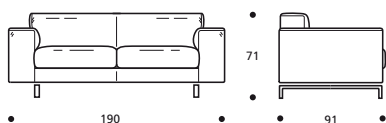

EXTRAS

- Keine Möglichkeit eines Alternativfußes

Art. 2050 3-SITZER, KLEIN 190
190 X 91 X h. 71 cm
Stoffbedarf h.140 cm: 9,00 m

- Sitzkissenset "HÄRTER"+€ 125

STOFFKATEGORIE	KOMPLETTES SOFA	ERSATZBEZUG
BASIC (SCHWARZ)	1832	734
PRESTIGE (GRAU)	2191	922
FREMDSTOFF	1741	698

EXTRAS

- Keine Möglichkeit eines Alternativfußes

Art. 2051 3-SITZER 210
210 X 91 X h. 71 cm
Stoffbedarf h.140 cm: 9,50 m