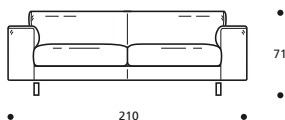

- Sitzkissenset "HÄRTER"+€ 143

STOFFKATEGORIE	KOMPLETTES SOFA	ERSATZBEZUG
BASIC (SCHWARZ)	1956	783
PRESTIGE (GRAU)	2353	990
FREMDSTOFF	1859	744

EXTRAS

- Keine Möglichkeit eines Alternativfußes

Art. 2052 3-SITZER, GROß 230
230 X 91 X h. 71 cm
Stoffbedarf h.140 cm: 9,90 m