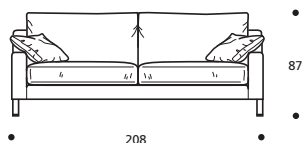

STOFFKATEGORIE	KOMPLETTES SOFA	ERSATZBEZUG
BASIC (SCHWARZ)	2084	899
PRESTIGE (GRAU)	2513	1251
FREMDSTOFF	1979	854

EXTRAS

- ● Fuß aus weißem Metall mit Kern & Absatz aus Buche +€ 2 / Stück
- ** ● Holzfuß, wenghéfarben, +€ 2 / Stück; - kirschfarben, +€ 2 / Stück; - Buche naturfarben, +€ 2 / Stück

Art. 0881 3-SITZER, GROß 228 mit 3 Kissen
228 X 92 X h. 87 cm
Stoffbedarf h.140 cm: 15,20 m

- Rückenkissenset "POLIDAC"+€ 98
- Sitzkissenset "HÄRTER"+€ 182