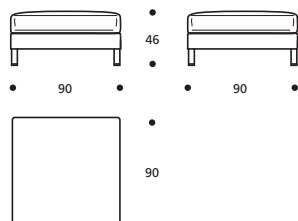

STOFFKATEGORIE	KOMPLETTER HOCKER	ERSATZBEZUG
BASIC (SCHWARZ)	613	266
PRESTIGE (GRAU)	717	352
FREMDSTOFF	583	253

EXTRAS

- ● Fuß aus weißem Metall mit Kern & Absatz aus Buche +€ 2 / Stück
- ** ● Holzfuß, wenghéfarben, +€ 2 / Stück; - kirschfarben, +€ 2 / Stück; - Buche naturfarben, +€ 2 / Stück

Art. 0150 NACKENROLLE 56
56 X h. 71 cm
Stoffbedarf h.140 cm: 0,90 m

- Füllung "POLIDAC"

STOFFKATEGORIE	KOMPLETTE NACKENROLLE	ERSATZBEZUG
BASIC (SCHWARZ)	187	91
PRESTIGE (GRAU)	216	105
FREMDSTOFF	168	82

Art. 1466 NACKENROLLE 54
54 X h. 67 cm
Stoffbedarf h.140 cm: 0,80 m

- Füllung "POLIDAC"

STOFFKATEGORIE	KOMPLETTE NACKENROLLE	ERSATZBEZUG
BASIC (SCHWARZ)	125	63
PRESTIGE (GRAU)	155	92
FREMDSTOFF	120	60

Art. 0133 RUNDKISSEN 40x40
40 X 40 X h. 5/13 cm
Stoffbedarf h.140 cm: 0,60 m

- Füllung "MOLLA PIUMA"
- Keine Füllung ausser "MOLLA PIUMA" möglich.

STOFFKATEGORIE	KOMPLETTES KISSEN	ERSATZBEZUG
BASIC (SCHWARZ)	80	54
PRESTIGE (GRAU)	98	75
FREMDSTOFF	77	51