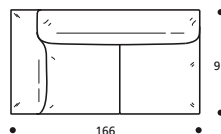

- Sitzkissenset "HÄRTER"+€ 125

STOFFKATEGORIE	KOMPLETTES ELEMENT	ERSATZBEZUG
BASIC (SCHWARZ)	1666	667
PRESTIGE (GRAU)	1916	805
FREMDSTOFF	1583	634

EXTRAS

- Keine Möglichkeit eines Alternativfußes

Art. 2058 ELEMENT 186 li./re.
186 X 91 X h. 71 cm
Stoffbedarf h.140 cm: 8,50 m