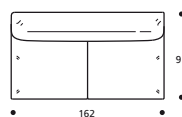

Art. 2061 **ZENTRALELEMENT 162**
162 x 91 x h. 71 cm