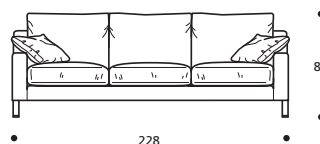

**Art. 0881 3-SITZER, GROß 228 mit 3 Kissen**  
228 X 92 X h. 87 cm  
Stoffbedarf h.140 cm: 15,20 m

- Rückenkissenset "POLIDAC"+€ 98
- Sitzkissenset "HÄRTER"+€ 182

STOFFKATEGORIE	KOMPLETTES SOFA	ERSATZBEZUG
BASIC (SCHWARZ)	2199	989
PRESTIGE (GRAU)	2650	1321
FREMDSTOFF	2088	939