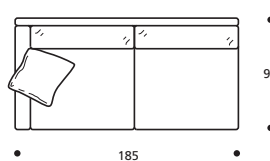

STOFFKATEGORIE	KOMPLETTES ELEMENT	ERSATZBEZUG
BASIC (SCHWARZ)	1884	839
PRESTIGE (GRAU)	2225	1146
FREMDSTOFF	1790	798

EXTRAS

- ● Fuß aus weißem Metall mit Kern & Absatz aus Buche +€ 2 / Stück
- ** ● Holzfuß, wenghéfarben, +€ 2 / Stück; - kirschfarben, +€ 2 / Stück; - Buche naturfarben, +€ 2 / Stück

Art. 0887 ELEMENT 205 li./re.
205 X 92 X h. 87 cm
Stoffbedarf h.140 cm: 14,80 m

- Rückenkissenset "POLIDAC"+€ 86
- Sitzkissenset "HÄRTER"+€ 148