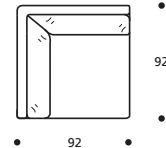

STOFFKATEGORIE	KOMPLETTES ECKELEMENT	ERSATZBEZUG
BASIC (SCHWARZ)	1456	487
PRESTIGE (GRAU)	1679	663
FREMDSTOFF	1384	463

EXTRAS

- ● Fuß aus weißem Metall mit Kern & Absatz aus Buche +€ 2 / Stück
- ** ● Holzfuß, wenghéfarben, +€ 2 / Stück; - kirschfarben, +€ 2 / Stück; - Buche naturfarben, +€ 2 / Stück