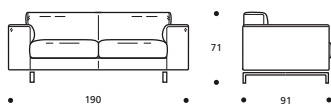

# dylan programm

Art. 2067 **SESSEL 75**  
75 X 78 X h. 71 cm

Art. 2054 **ELEMENT 95 li./re.**  
95 x 91 x h. 71 cm

Art. 2055 **ELEMENT 105 li./re.**  
105 x 91 x h. 71 cm

Art. 2056 **ELEMENT 115 li./re.**  
115 x 91 x h. 71 cm