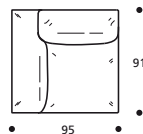

- Sitzkissenset "HÄRTER"+€ 64

STOFFKATEGORIE	KOMPLETTES ELEMENT	ERSATZBEZUG
BASIC (SCHWARZ)	1127	452
PRESTIGE (GRAU)	1299	546
FREMDSTOFF	1071	430

EXTRAS

- Keine Möglichkeit eines Alternativfußes

Art. 2055 ELEMENT 105 li./re.
105 X 91 X h. 71 cm
Stoffbedarf h.140 cm: 5,80 m