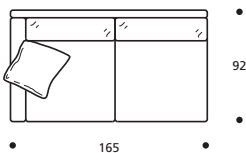

STOFFKATEGORIE	KOMPLETTES ELEMENT	ERSATZBEZUG
BASIC (SCHWARZ)	1752	687
PRESTIGE (GRAU)	2052	943
FREMDSTOFF	1665	653

EXTRAS

- ● Fuß aus weißem Metall mit Kern & Absatz aus Buche +€ 2 / Stück
- ** ● Holzfuß, wenghéfarben, +€ 2 / Stück; - kirschfarben, +€ 2 / Stück; - Buche naturfarben, +€ 2 / Stück

Art. 0886 ELEMENT 185 li./re.
185 X 92 X h. 87 cm
Stoffbedarf h.140 cm: 13,90 m

- Rückenkissenset "POLIDAC"+€ 81
- Sitzkissenset "HÄRTER"+€ 139