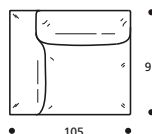

- Sitzkissenset "HÄRTER"+€ 74

STOFFKATEGORIE	KOMPLETTES ELEMENT	ERSATZBEZUG
BASIC (SCHWARZ)	1228	492
PRESTIGE (GRAU)	1443	607
FREMDSTOFF	1167	468

EXTRAS

- Keine Möglichkeit eines Alternativfußes

Art. 2056 ELEMENT 115 li./re.
115 X 91 X h. 71 cm
Stoffbedarf h.140 cm: 6,20 m