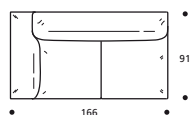

Art. 2057 **ELEMENT 166 li./re.**
166 x 91 x h. 71 cm