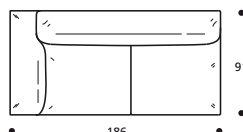

- Sitzkissenset "HÄRTER"+€ 143

STOFFKATEGORIE	KOMPLETTES ELEMENT	ERSATZBEZUG
BASIC (SCHWARZ)	1784	714
PRESTIGE (GRAU)	2062	867
FREMDSTOFF	1695	679

EXTRAS

- Keine Möglichkeit eines Alternativfußes