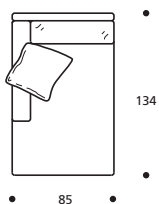

STOFFKATEGORIE	KOMPLETTES ELEMENT	ERSATZBEZUG
BASIC (SCHWARZ)	1413	526
PRESTIGE (GRAU)	1651	778
FREMDSTOFF	1321	484

EXTRAS

- ● Fuß aus weißem Metall mit Kern & Absatz aus Buche +€ 2 / Stück
- ** ● Holzfuß, wenghéfarben, +€ 2 / Stück; - kirschfarben, +€ 2 / Stück; - Buche naturfarben, +€ 2 / Stück