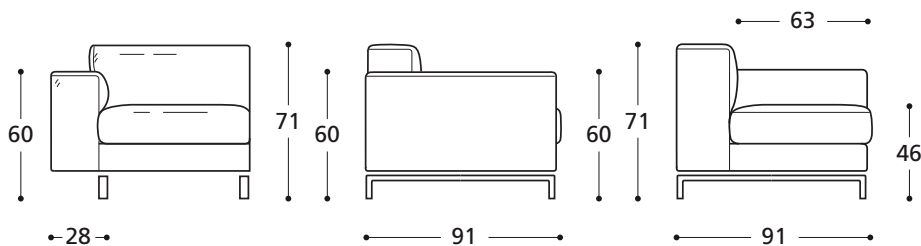

dylan

dylan