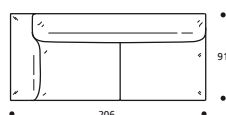

Art. 2059 **ELEMENT 206 li./re.**
206 x 91 x h. 71 cm