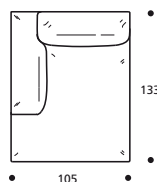

STOFFKATEGORIE	KOMPLETTES ELEMENT	ERSATZBEZUG
BASIC (SCHWARZ)	1661	665
PRESTIGE (GRAU)	1932	812
FREMDSTOFF	1578	632

EXTRAS

● Keine Möglichkeit eines Alternativfußes

Art. 2065 SCHLUSSECKELEMENT 204 li./re.
91 X 204 X h. 71 cm
Stoffbedarf h.140 cm: 9,40 m

● Sitzkissenset "HÄRTER"+€ 181