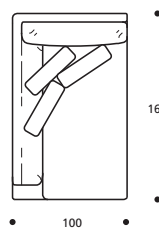

Art. 0891 SCHLUSSECKELEMENT 163 li./re. MIT 3 RÜCKENKISSEN 60x50
100 X 163 X h. 87 cm
Stoffbedarf h.140 cm: 12,30 m

- Rückenkissenset "POLIDAC"+€ 54
- Sitzkissenset "HÄRTER"+€ 129

STOFFKATEGORIE	KOMPLETTES ELEMENT	ERSATZBEZUG
BASIC (SCHWARZ)	1868	709
PRESTIGE (GRAU)	2199	1067
FREMDSTOFF	1776	676

EXTRAS

- ● Fuß aus weißem Metall mit Kern & Absatz aus Buche +€ 2 / Stück
- ** ● Holzfuß, wenghéfarben, +€ 2 / Stück; - kirschfarben, +€ 2 / Stück; - Buche naturfarben, +€ 2 / Stück