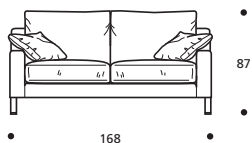

STOFFKATEGORIE	KOMPLETTES SOFA	ERSATZBEZUG
BASIC (SCHWARZ)	1861	796
PRESTIGE (GRAU)	2202	1099
FREMDSTOFF	1768	757

EXTRAS

- ● Fuß aus weißem Metall mit Kern & Absatz aus Buche +€ 2 / Stück
- ** ● Holzfuß, wenghéfarben, +€ 2 / Stück; - kirschfarben, +€ 2 / Stück; - Buche naturfarben, +€ 2 / Stück

Art. 0879 3-SITZER 188
188 X 92 X h. 87 cm
Stoffbedarf h.140 cm: 13,60 m

- Rückenkissenset "POLIDAC"+€ 81
- Sitzkissenset "HÄRTER"+€ 139