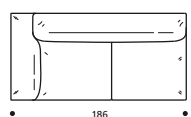

Art. 2058 **ELEMENT 186 li./re.**
186 x 91 x h. 71 cm