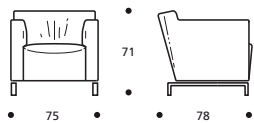

Art. 2065 **SCHLUSSECKELEMENT 204 li./re.**  
91 X 204 X h. 71 cm

Art. 2070 **KISSEN "DYLAN" 60X35**  
60 X 35 X h. 7/16 cm

Art. 2066 **HOCKER 91X91**  
91 X 91 X h. 46 cm

dylan

Verchromter Metallfuß in Schienenform

Sitzkissen in "POLIDAC"

IN ECOPELLE ERHÄLTICH

**Art. 2067 SESSEL 75**  
75 X 78 X h. 71 cm  
Stoffbedarf h.140 cm: 4,50 m

STOFFKATEGORIE	KOMPLETTER SESSEL	ERSATZBEZUG
BASIC (SCHWARZ)	971	389
PRESTIGE (GRAU)	1115	469
FREMDSTOFF	923	370