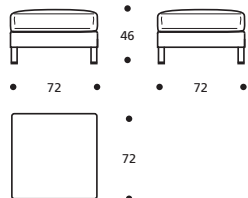

STOFFKATEGORIE	KOMPLETTER HOCKER	ERSATZBEZUG
BASIC (SCHWARZ)	553	244
PRESTIGE (GRAU)	649	306
FREMDSTOFF	524	239

EXTRAS

- ● Fuß aus weißem Metall mit Kern & Absatz aus Buche +€ 2 / Stück
- ** ● Holzfuß, wenghéfarben, +€ 2 / Stück; - kirschfarben, +€ 2 / Stück; - Buche naturfarben, +€ 2 / Stück

Art. 0900 HOCKER 90X90
90 X 90 X h. 46 cm
Stoffbedarf h.140 cm: 3,90 m

- Sitzkissen "HÄRTER" +€ 87