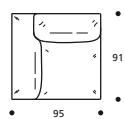

# dylan programm

Art. 2067 **SESSEL 75**  
75 X 78 X h. 71 cm

Art. 2054 **ELEMENT 95 li./re.**  
95 x 91 x h. 71 cm

Art. 2055 **ELEMENT 105 li./re.**  
105 x 91 x h. 71 cm

Art. 2056 **ELEMENT 115 li./re.**  
115 x 91 x h. 71 cm