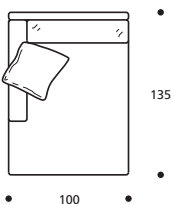

**Art. 0896 SCHLUSSELEMENT MIT ARMLEHNE 135 li./re.**  
100 X 135 X h. 87 cm  
Stoffbedarf h.140 cm: 9,20 m

- Rückenkissenset "POLIDAC"+€ 44
- Sitzkissenset "HÄRTER"+€ 110

STOFFKATEGORIE	KOMPLETTES ELEMENT	ERSATZBEZUG
BASIC (SCHWARZ)	1468	593
PRESTIGE (GRAU)	1731	817
FREMDSTOFF	1395	564