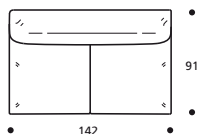

STOFFKATEGORIE	KOMPLETTES ELEMENT	ERSATZBEZUG
BASIC (SCHWARZ)	1504	602
PRESTIGE (GRAU)	1738	731
FREMDSTOFF	1429	572

EXTRAS

● Keine Möglichkeit eines Alternativfußes

Art. 2061 ZENTRALELEMENT 162
162 X 91 X h. 71 cm
Stoffbedarf h.140 cm: 7,80 m

● Sitzkissenset "HÄRTER"+€ 143