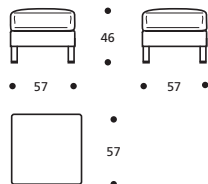

STOFFKATEGORIE	KOMPLETTER HOCKER	ERSATZBEZUG
BASIC (SCHWARZ)	492	199
PRESTIGE (GRAU)	581	256
FREMDSTOFF	468	190

EXTRAS

- ● Fuß aus weißem Metall mit Kern & Absatz aus Buche +€ 2 / Stück
- ** ● Holzfuß, wenghéfarben, +€ 2 / Stück; - kirschfarben, +€ 2 / Stück; - Buche naturfarben, +€ 2 / Stück

Art. 0899 HOCKER 72X72
72 X 72 X h. 46 cm
Stoffbedarf h.140 cm: 3,60 m

- Sitzkissen "HÄRTER" +€ 72