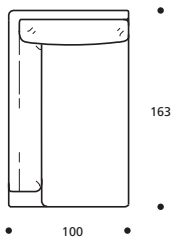

- Fuß aus poliertem Metall
- Sitzkissen in "POLIDAC"
- Rückenkissen in "MOLLA PIUMA"
- Armlehnenkissen in "MOLLA PIUMA"

- Fuß aus weißem Metall mit Kern & Absatz aus Buche
- ** Holzfuß, wenghéfarben, kirschfarben oder Buche naturfarben

IN ECOPELLE ERHÄLTlich

ACHTUNG!
RÜCKENKISSEN
ART. 1438 SIND
GESONDERT
DAZUZUBESTELLEN!

Art. 0893 SCHLUSSECKELEMENT 163 li./re.
100 X 163 X h. 87 cm
Stoffbedarf h.140 cm: 9,40 m

- Rückenkissenset "POLIDAC"+€ 54
- Sitzkissenset "HÄRTER"+€ 129

STOFFKATEGORIE	KOMPLETTES ELEMENT	ERSATZBEZUG
BASIC (SCHWARZ)	1592	662
PRESTIGE (GRAU)	1874	909
FREMDSTOFF	1513	629

EXTRAS

- ● Fuß aus weißem Metall mit Kern & Absatz aus Buche +€ 2 / Stück
- ** ● Holzfuß, wenghéfarben, +€ 2 / Stück; - kirschfarben, +€ 2 / Stück; - Buche naturfarben, +€ 2 / Stück