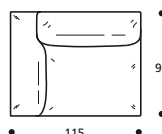

- Sitzkissenset "HÄRTER"+€ 83

STOFFKATEGORIE	KOMPLETTES ELEMENT	ERSATZBEZUG
BASIC (SCHWARZ)	1286	515
PRESTIGE (GRAU)	1564	658
FREMDSTOFF	1222	490

EXTRAS

- Keine Möglichkeit eines Alternativfußes

Art. 2057 ELEMENT 166 li./re.
166 X 91 X h. 71 cm
Stoffbedarf h.140 cm: 7,70 m