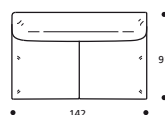

Art. 2060 **ZENTRALELEMENT 142**
142 x 91 x h. 71 cm