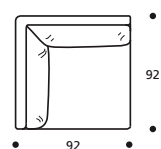

Art. 9056 ECKELEMENT 92x92

92 x 92 x h. 80 cm
Stoffbedarf h.140 cm: 6,40 m

STOFFKATEGORIE	KOMPLETTES ECKELEMENT	ERSATZBEZUG
BASIC (SCHWARZ)	1328	518
PRESTIGE (GRAU)	1473	583
FREMDSTOFF	1262	492