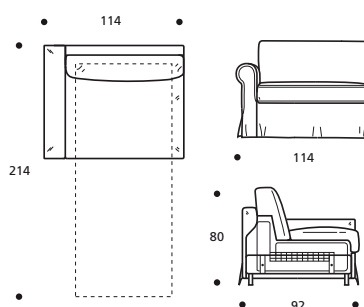

Art. 9040 Sessel 127 MIT BETTEINBAU
127 X 92/214 X h. 80 cm
FEDERKERNMATRATZE: 75 x 197 x h.13 cm
Stoffbedarf h.140 cm: 7,90 m

Art. 9044 BETTELEMENT 114 li./re.
114 X 92/214 X h. 80 cm
FEDERKERNMATRATZE: 75 x 197 x h.13 cm
Stoffbedarf h.140 cm: 6,90 m

● "COMFORT"-Matratze, 10 cm hoch: +€ 104

STOFFKATEGORIE	KOMPLETTES ELEMENT	ERSATZBEZUG
BASIC (SCHWARZ)	1579	506
PRESTIGE (GRAU)	1743	628
FREMDSTOFF	1498	480