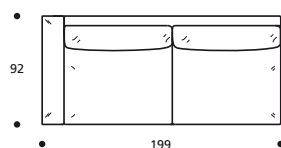

STOFFKATEGORIE	KOMPLETTES ELEMENT	ERSATZBEZUG
BASIC (SCHWARZ)	1631	629
PRESTIGE (GRAU)	1852	827
FREMDSTOFF	1550	599

Art. 9055 3-SITZER 212
212 X 92 X h. 80 cm
Stoffbedarf h.140 cm: 10,30 m