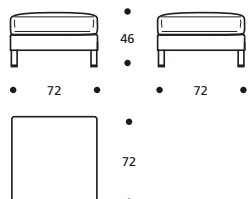

Art. 9032 HOCKER 72X72

72 X 72 X h. 46 cm
Stoffbedarf h.140 cm: 3,70 m

- Sitzkissenset "HÄRTER"+€ 72

STOFFKATEGORIE	KOMPLETTER HOCKER	ERSATZBEZUG
BASIC (SCHWARZ)	587	263
PRESTIGE (GRAU)	683	339
FREMDSTOFF	558	249

EXTRAS

- Fuß in aufgehellter Buche + € 2 / Stück