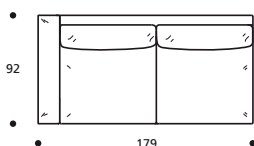

STOFFKATEGORIE	KOMPLETTES ELEMENT	ERSATZBEZUG
BASIC (SCHWARZ)	1508	611
PRESTIGE (GRAU)	1711	807
FREMDSTOFF	1433	580

Art. 9054 3-SITZER, KLEIN 192
192 X 92 X h. 80 cm
Stoffbedarf h.140 cm: 9,50 m