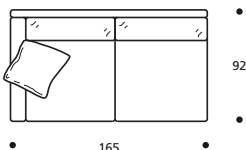

Art. 9018 ELEMENT 165 li./re.
165 X 92 X h. 87 cm
Stoffbedarf h.140 cm: 10,80 m

- Rückenkissenset "POLIDAC"+€ 75
- Sitzkissenset "HÄRTER"+€ 130

STOFFKATEGORIE	KOMPLETTES ELEMENT	ERSATZBEZUG
BASIC (SCHWARZ)	1752	687
PRESTIGE (GRAU)	2054	943
FREMDSTOFF	1665	653

EXTRAS

- Fuß in aufgehellter Buche + € 2 / Stück