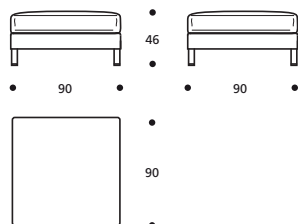

Art. 9033 HOCKER 90X90

90 X 90 X h. 46 cm
Stoffbedarf h.140 cm: 4,40 m

- Sitzkissenset "HÄRTER"+€ 87

STOFFKATEGORIE	KOMPLETTER HOCKER	ERSATZBEZUG
BASIC (SCHWARZ)	675	299
PRESTIGE (GRAU)	789	389
FREMDSTOFF	642	283

EXTRAS

- Fuß in aufgehellter Buche + € 2 / Stück

Art. 0150 NACKENROLLE 56

56 X h. 71 cm
Stoffbedarf h.140 cm: 0,90 m

- Füllung "POLIDAC"

STOFFKATEGORIE	KOMPLETTE NACKENROLLE	ERSATZBEZUG
BASIC (SCHWARZ)	187	91
PRESTIGE (GRAU)	216	105
FREMDSTOFF	168	82

Art. 1466 NACKENROLLE 54

54 X h. 67 cm
Stoffbedarf h.140 cm: 0,80 m

- Füllung "POLIDAC"

STOFFKATEGORIE	KOMPLETTE NACKENROLLE	ERSATZBEZUG
BASIC (SCHWARZ)	125	63
PRESTIGE (GRAU)	155	92
FREMDSTOFF	120	60

Art. 0133 RUNDKISSEN 40x40

40 X 40 X h. 5/13 cm
Stoffbedarf h.140 cm: 0,60 m

- Füllung "MOLLA PIUMA"

- Keine Füllung ausser "MOLLA PIUMA" möglich.

STOFFKATEGORIE	KOMPLETTES KISSEN	ERSATZBEZUG
BASIC (SCHWARZ)	80	54
PRESTIGE (GRAU)	98	75
FREMDSTOFF	77	51