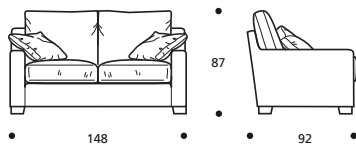

cayman

NICHT IN ECOPELLE ERHÄLTICH

- Fuß in mokkafarbener Buche

- Sitzkissen in "POLIDAC"

- Rückenkissen in "MOLLA PIUMA"

- Armlehnenkissen in "MOLLA PIUMA"

Art. 9010 2-SITZER 148

148 X 92 X h. 87 cm
Stoffbedarf h.140 cm: 12,20 m

- Rückenkissen "POLIDAC" +€ 67
- Sitzkissen "HÄRTER" +€ 126

STOFFKATEGORIE	KOMPLETTES SOFA	ERSATZBEZUG
BASIC (SCHWARZ)	1653	743
PRESTIGE (GRAU)	1983	988
FREMDSTOFF	1571	707

EXTRAS

- Fuß in aufgehellter Buche + € 2 / Stück

Art. 9011 3-SITZER, KLEIN 168

168 X 92 X h. 87 cm
Stoffbedarf h.140 cm: 12,90 m

- Rückenkissen "POLIDAC" +€ 75
- Sitzkissen "HÄRTER" +€ 130