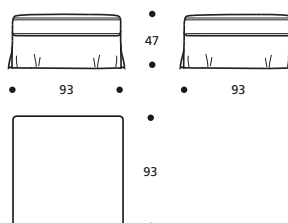

Art. 9061 HOCKER 93x93

93 x 93 x h. 47 cm
Stoffbedarf h.140 cm: 5,00 m

STOFFKATEGORIE	KOMPLETTER HOCKER	ERSATZBEZUG
BASIC (SCHWARZ)	614	246
PRESTIGE (GRAU)	676	304
FREMDSTOFF	583	233