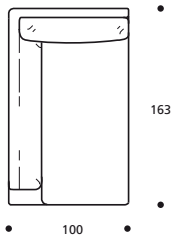

cayman

NICHT IN ECOPELLE ERHÄLTICH

- Fuß in mokkafarbener Buche

- Sitzkissen in "POLIDAC"

- Rückenkissen in "MOLLA PIUMA"

- Armlehnenkissen in "MOLLA PIUMA"

Art. 9026 SCHLUSSECKELEMENT 163 li./re.

100 X 163 X h. 87 cm
Stoffbedarf h.140 cm: 9,40 m

- Rückenkissenset "POLIDAC"+€ 54
- Sitzkissenset "HÄRTER"+€ 129

ACHTUNG!
RÜCKENKISSEN
ART. 1438 SIND
GESONDERT
DAZUZUBESTELLEN!