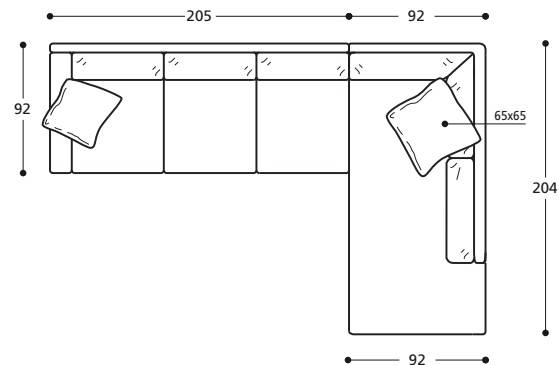

- 1 X ART. 9020 ELEMENT 205
- 1 X ART. 9023 SCHLUSSECKELEMENT 204
- 1 X ART. 0116 FEDERKISSEN 65X65