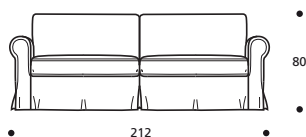

● "COMFORT"-Matratze, 10 cm hoch: +€ 258