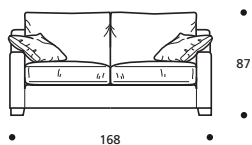

STOFFKATEGORIE	KOMPLETTES SOFA	ERSATZBEZUG
BASIC (SCHWARZ)	1854	796
PRESTIGE (GRAU)	2218	1101
FREMDSTOFF	1762	757

EXTRAS

- Fuß in aufgehellter Buche + € 2 / Stück

Art. 9012 3-SITZER 188

188 X 92 X h. 87 cm
Stoffbedarf h.140 cm: 13,80 m

- Rückenkissen "POLIDAC" +€ 81
- Sitzkissen "HÄRTER" +€ 139