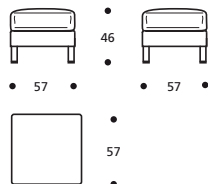

Art. 9031 HOCKER 57X57

57 X 57 X h. 46 cm
Stoffbedarf h.140 cm: 3,20 m

- Sitzkissenset "HÄRTER"+€ 57

STOFFKATEGORIE	KOMPLETTER HOCKER	ERSATZBEZUG
BASIC (SCHWARZ)	491	218
PRESTIGE (GRAU)	580	287
FREMDSTOFF	467	206

EXTRAS

- Fuß in aufgehellter Buche + € 2 / Stück