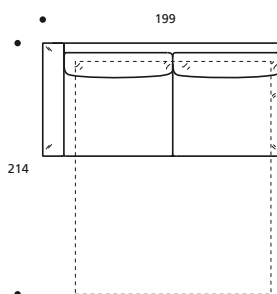

Art. 9043 3-SITZER-BETTSOFA 212
212 X 92/214 X h. 80 cm
FEDERKERNMATRATZE: 160 x 197 x h.13 cm
Stoffbedarf h.140 cm: 10,30 m

Art. 9047 BETTELEMENT 199 li./re.
199 X 92/214 X h. 80 cm
FEDERKERNMATRATZE: 160 x 197 x h.13 cm
Stoffbedarf h.140 cm: 9,30 m

● "COMFORT"-Matratze, 10 cm hoch: +€ 258

STOFFKATEGORIE	KOMPLETTES ELEMENT	ERSATZBEZUG
BASIC (SCHWARZ)	2082	631
PRESTIGE (GRAU)	2264	827
FREMDSTOFF	1978	599