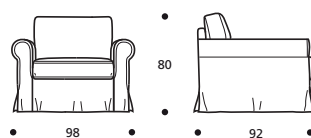

STOFFKATEGORIE	KOMPLETTES SESSEL	ERSATZBEZUG
BASIC (SCHWARZ)	1163	524
PRESTIGE (GRAU)	1324	650
FREMDSTOFF	1106	498

Art. 9049 ELEMENT 154 li./re.
154 X 92 X h. 80 cm
Stoffbedarf h.140 cm: 8,00 m