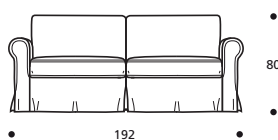

● "COMFORT"-Matratze, 10 cm hoch: +€ 218