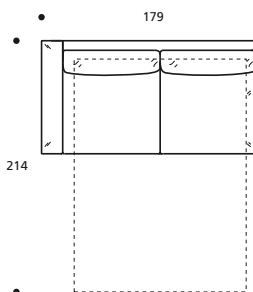

Art. 9042 3-SITZER-BETTSOFA 192, KLEIN
192 X 92/214 X h. 80 cm
FEDERKERNMATRATZE: 140 x 197 x h.13 cm
Stoffbedarf h.140 cm: 9,50 m

Art. 9046 BETTELEMENT 179 li./re.
179 X 92/214 X h. 80 cm
FEDERKERNMATRATZE: 140 x 197 x h.13 cm
Stoffbedarf h.140 cm: 8,50 m

● "COMFORT"-Matratze, 10 cm hoch: +€ 218

STOFFKATEGORIE	KOMPLETTES ELEMENT	ERSATZBEZUG
BASIC (SCHWARZ)	1952	611
PRESTIGE (GRAU)	2135	807
FREMDSTOFF	1854	580