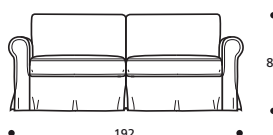

STOFFKATEGORIE	KOMPLETTES SOFA	ERSATZBEZUG
BASIC (SCHWARZ)	1558	630
PRESTIGE (GRAU)	1773	820
FREMDSTOFF	1480	598

Art. 9051 ELEMENT 199 li./re.
199 X 92 X h. 80 cm
Stoffbedarf h.140 cm: 9,30 m