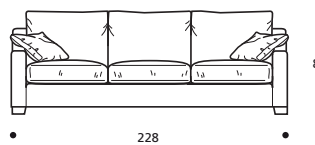

STOFFKATEGORIE	KOMPLETTES SOFA	ERSATZBEZUG
BASIC (SCHWARZ)	2221	977
PRESTIGE (GRAU)	2655	1321
FREMDSTOFF	2109	939

EXTRAS

- Fuß in aufgehellter Buche + € 2 / Stück

Art. 9030 SESSEL 83

83 X 92 X h. 87 cm
Stoffbedarf h.140 cm: 6,00 m

- Rückenkissen "POLIDAC" +€ 40
- Sitzkissen "HÄRTER" +€ 56