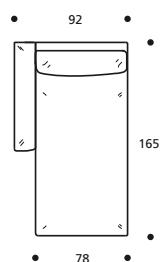

**Art. 9057 SCHLUSSELEMENT GESCHWUNGENE
ARMLEHNE 165 li./re.**

92 x 165 x h. 80 cm
Stoffbedarf h.140 cm: 7,00 m

STOFFKATEGORIE	KOMPLETTES ELEMENT	ERSATZBEZUG
BASIC (SCHWARZ)	1416	567
PRESTIGE (GRAU)	1593	638
FREMDSTOFF	1345	539