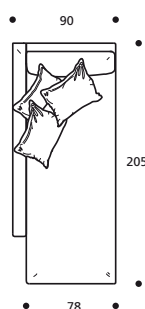

**Art. 9059 SCHLUSSECKELEMENT 205 li./re.
MIT 3 RÜCKENKISSEN 50x50**

90 x 205 x h. 80 cm
Stoffbedarf h.140 cm: 10,90 m

STOFFKATEGORIE	KOMPLETTES ELEMENT	ERSATZBEZUG
BASIC (SCHWARZ)	2004	725
PRESTIGE (GRAU)	2215	954
FREMDSTOFF	1904	689