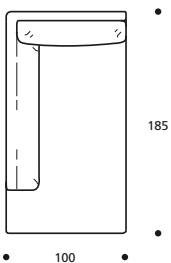

 100 X 185 X h. 87 cm
 Stoffbedarf h.140 cm: 10,10 m

- Rückenkissenset "POLIDAC"+€ 54
- Sitzkissenset "HÄRTER"+€ 149

ACHTUNG!
RÜCKENKISSEN
ART. 1438 SIND
GESONDERT
DAZUZUBESTELLEN!

STOFFKATEGORIE	KOMPLETTES ELEMENT	ERSATZBEZUG
BASIC (SCHWARZ)	1735	679
PRESTIGE (GRAU)	2030	933
TESSUTO CLIENTE	1649	646