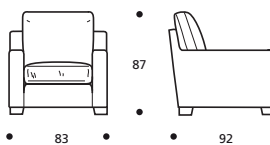

STOFFKATEGORIE	KOMPLETTER SESSEL	ERSATZBEZUG
BASIC (SCHWARZ)	1059	413
PRESTIGE (GRAU)	1321	528
FREMDSTOFF	1007	397

EXTRAS

- Fuß in aufgehellter Buche + € 2 / Stück

Art. 0150 NACKENROLLE 56

56 X h. 71 cm
Stoffbedarf h.140 cm: 0,90 m

- Füllung "POLIDAC"