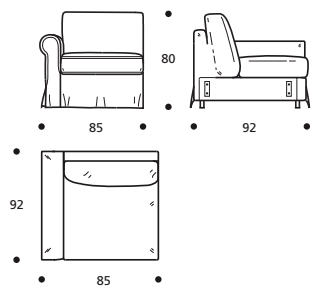

sandy

Holzfuß

Sitzkissen in "POLIDAC"

Rückenkissen in "POLIDAC"

Art. 9048 ELEMENT 85 li./re.
85 X 92 X h. 80 cm
Stoffbedarf h.140 cm: 6,90 m

STOFFKATEGORIE	KOMPLETTES ELEMENT	ERSATZBEZUG
BASIC (SCHWARZ)	1114	506
PRESTIGE (GRAU)	1262	628
FREMDSTOFF	1058	480