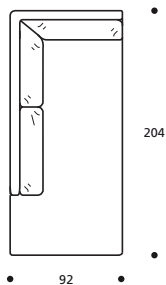

■ Fuß in mokkafarbener Buche

■ Sitzkissen in "POLIDAC"

■ Rückenkissen in "MOLLA PIUMA"

■ Armlehnenkissen in "MOLLA PIUMA"

Art. 9023 SCHLUSSECKELEMENT 204 li./re.

92 X 204 X h. 87 cm
Stoffbedarf h.140 cm: 13,80 m

- Rückenkissenset "POLIDAC"+€ 92
- Sitzkissenset "HÄRTER"+€ 155

STOFFKATEGORIE	KOMPLETTES ELEMENT	ERSATZBEZUG
BASIC (SCHWARZ)	2162	931
PRESTIGE (GRAU)	2533	1290
FREMDSTOFF	2055	885

EXTRAS

- Fuß in aufgehellter Buche + € 2 / Stück