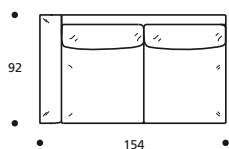

STOFFKATEGORIE	KOMPLETTES ELEMENT	ERSATZBEZUG
BASIC (SCHWARZ)	1360	567
PRESTIGE (GRAU)	1552	763
FREMDSTOFF	1292	539

Art. 9053 2-SITZER 167
167 X 92 X h. 80 cm
Stoffbedarf h.140 cm: 9,00 m