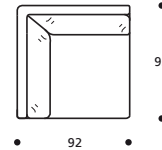

Art. 9022 ECKELEMENT 92x92
92 X 92 X h. 87 cm
Stoffbedarf h.140 cm: 7,20 m

- Rückenkissenset "POLIDAC"+€ 65
- Sitzkissenset "HÄRTER"+€ 54

STOFFKATEGORIE	KOMPLETTES ECKELEMENT	ERSATZBEZUG
BASIC (SCHWARZ)	1456	487
PRESTIGE (GRAU)	1679	663
FREMDSTOFF	1384	463

EXTRAS

- Fuß in aufgehellter Buche + € 2 / Stück