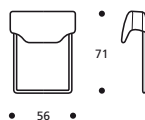

Art. 0150 NACKENROLLE 56

56 X h. 71 cm
Stoffbedarf h.140 cm: 0,90 m

- Füllung "POLIDAC"

STOFFKATEGORIE	KOMPLETTE NACKENROLLE	ERSATZBEZUG
BASIC (SCHWARZ)	187	91
PRESTIGE (GRAU)	216	105
FREMDSTOFF	168	82