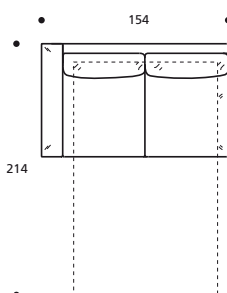

Art. 9041 2-SITZER-BETTSOFA 167
167 X 92/214 X h. 80 cm
FEDERKERNMATRATZE: 115 x 197 x h.13 cm
Stoffbedarf h.140 cm: 9,00 m

Art. 9045 BETTELEMENT 154 li./re.
154 X 92/214 X h. 80 cm
FEDERKERNMATRATZE: 115 x 197 x h.13 cm
Stoffbedarf h.140 cm: 8,00 m

● "COMFORT"-Matratze, 10 cm hoch: +€ 186

STOFFKATEGORIE	KOMPLETTES ELEMENT	ERSATZBEZUG
BASIC (SCHWARZ)	1824	567
PRESTIGE (GRAU)	2006	763
FREMDSTOFF	1733	539