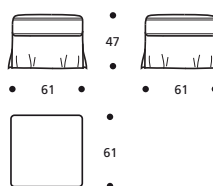

Art. 9060 HOCKER 61x61

61 x 61 x h. 47 cm
Stoffbedarf h.140 cm: 3,90 m

STOFFKATEGORIE	KOMPLETTER HOCKER	ERSATZBEZUG
BASIC (SCHWARZ)	554	219
PRESTIGE (GRAU)	602	270
FREMDSTOFF	526	208