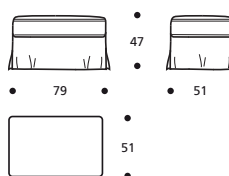

Art. 9062 HOCKER 79x51

79 x 51 x h. 47 cm
Stoffbedarf h.140 cm: 4,20 m

STOFFKATEGORIE	KOMPLETTER HOCKER	ERSATZBEZUG
BASIC (SCHWARZ)	554	219
PRESTIGE (GRAU)	602	270
FREMDSTOFF	526	280

Art. 0117 KORDELKISSEN 40X40

38/42 x 38/42 x h.1/15 cm
Stoffbedarf h.140 cm: 0,60 m

- Füllung "MOLLA PIUMA"
- Keine Füllung ausser "MOLLA PIUMA" möglich.

STOFFKATEGORIE	KOMPLETTES KISSEN	ERSATZBEZUG
BASIC (SCHWARZ)	92	64
PRESTIGE (GRAU)	113	84
FREMDSTOFF	88	61

Art. 0119 KORDELKISSEN 50X50

48/54 x 48/54 x h.1/19 cm
Stoffbedarf h.140 cm: 0,80 m

- Füllung "MOLLA PIUMA"
- Keine Füllung ausser "MOLLA PIUMA" möglich.

STOFFKATEGORIE	KOMPLETTES KISSEN	ERSATZBEZUG
BASIC (SCHWARZ)	108	67
PRESTIGE (GRAU)	130	88
FREMDSTOFF	103	64