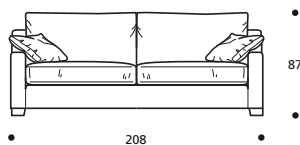

STOFFKATEGORIE	KOMPLETTES SOFA	ERSATZBEZUG
BASIC (SCHWARZ)	2107	926
PRESTIGE (GRAU)	2519	1255
FREMDSTOFF	1998	879

EXTRAS

- Fuß in aufgehellter Buche + € 2 / Stück

Art. 9014 3-SITZER, GROß 228 mit 3 Kissen

228 X 92 X h. 87 cm
Stoffbedarf h.140 cm: 15,30 m

- Rückenkissen "POLIDAC" +€ 98
- Sitzkissen "HÄRTER" +€ 182