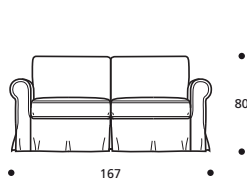

● "COMFORT"-Matratze, 10 cm hoch: +€ 186