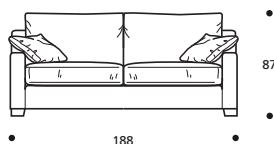

STOFFKATEGORIE	KOMPLETTES SOFA	ERSATZBEZUG
BASIC (SCHWARZ)	1971	867
PRESTIGE (GRAU)	2375	1186
FREMDSTOFF	1873	824

EXTRAS

- Fuß in aufgehellter Buche + € 2 / Stück

Art. 9013 3-SITZER, GROß 208 mit 2 Kissen

208 X 92 X h. 87 cm
Stoffbedarf h.140 cm: 14,70 m

- Rückenkissen "POLIDAC" +€ 86
- Sitzkissen "HÄRTER" +€ 148