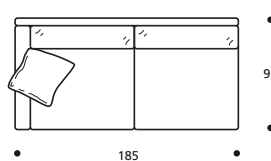

Art. 9019 ELEMENT 185 li./re.
185 X 92 X h. 87 cm
Stoffbedarf h.140 cm: 13,90 m

- Rückenkissenset "POLIDAC"+€ 81
- Sitzkissenset "HÄRTER"+€ 139

STOFFKATEGORIE	KOMPLETTES ELEMENT	ERSATZBEZUG
BASIC (SCHWARZ)	1884	839
PRESTIGE (GRAU)	2225	1109
FREMDSTOFF	1790	798

EXTRAS

- Fuß in aufgehellter Buche + € 2 / Stück