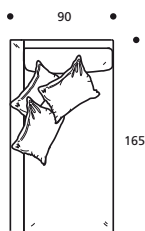

sandy

Holzfuß

Sitzkissen in "POLIDAC"

Rückenkissen in "POLIDAC"

NICHT IN ECOPELLE ERHÄLTlich

**Art. 9058 SCHLUSSECKELEMENT 165 li./re.
MIT 3 RÜCKENKISSEN 50x50**

90 x 165 x h. 80 cm
Stoffbedarf h.140 cm: 9,70 m

STOFFKATEGORIE	KOMPLETTES ELEMENT	ERSATZBEZUG
BASIC (SCHWARZ)	1806	651
PRESTIGE (GRAU)	2001	853
FREMDSTOFF	1715	618