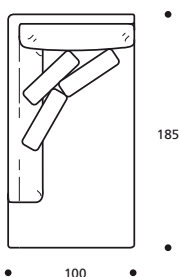

 100 X 185 X h. 87 cm
 Stoffbedarf h.140 cm: 12,80 m

- Rückenkissenset "POLIDAC"+€ 54
- Sitzkissenset "HÄRTER"+€ 149

STOFFKATEGORIE	KOMPLETTES ELEMENT	ERSATZBEZUG
BASIC (SCHWARZ)	1980	749
PRESTIGE (GRAU)	2329	1080
FREMDSTOFF	1882	712