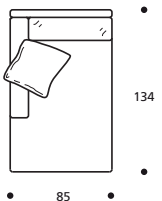

STOFFKATEGORIE	KOMPLETTES ELEMENT	ERSATZBEZUG
BASIC (SCHWARZ)	1413	526
PRESTIGE (GRAU)	1651	778
FREMDSTOFF	1321	484

EXTRAS

- Fuß in aufgehellter Buche + € 2 / Stück