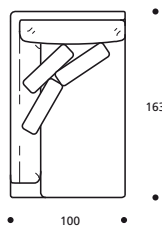

STOFFKATEGORIE	KOMPLETTES ELEMENT	ERSATZBEZUG
BASIC (SCHWARZ)	1868	709
PRESTIGE (GRAU)	2199	1067
FREMDSTOFF	1776	676

EXTRAS

- Fuß in aufgehellter Buche + € 2 / Stück

Art. 9025 SCHLUSSECKELEMENT 185 li./re. MIT 3 RÜCKENKISSEN 60x50

100 X 185 X h. 87 cm
Stoffbedarf h.140 cm: 12,80 m

- Rückenkissenset "POLIDAC"+€ 54
- Sitzkissenset "HÄRTER"+€ 149