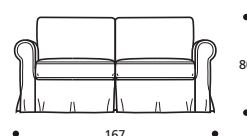

STOFFKATEGORIE	KOMPLETTES SOFA	ERSATZBEZUG
BASIC (SCHWARZ)	1410	586
PRESTIGE (GRAU)	1612	775
FREMDSTOFF	1339	557

Art. 9050 ELEMENT 179 li./re.
179 X 92 X h. 80 cm
Stoffbedarf h.140 cm: 8,50 m